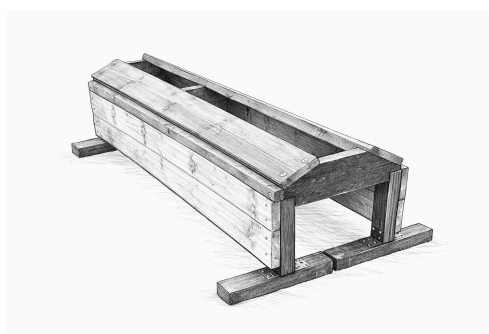

# Preisliste

*Bitte beachten:* Unsere Hindernisse zeichnen sich durch ein **Baukastensystem** mit großer Variabilität aus! Die Teile sind teilweise einzeln verwendbar. Der größte Nutzen wird allerdings erzielt, wenn sie kombiniert werden. Daher gibt es ein Rabattsystem\*: Umso mehr einzelne Teile (hier zählen Bases, Tops und Inlays), umso größer der Gesamtrabatt – und umso vielfältiger die Umbaumöglichkeiten!

**2 BASES + 1 TOP (+ 1 INLAY) = 1 MoGel Hindernis**

1) Unsere **BASE** – die Basis für alle modularen Geländehindernisse, die auch einzeln als kleiner Steilsprung/Rick einsetzbar sind.

Bild	Hindernis	Breite in cm	Höhe in cm	Tiefe in cm	Preis (brutto)
	BASE klein	200	30	4	90 €
	BASE mittel	200	50	4	140 €
	BASE groß	200	70	4	180 €
	BASE groß mit rundem Ausschnitt	200	70	4	160 €
	BASE schmal	150	50	4	120 €
			70	4	150 €

2) Unsere **TOPS** – ergeben zusammen mit unseren BASES vollständige Geländehindernisse

Bild	Hindernis	Breite in cm	Höhe in cm	Tiefe in cm	Preis (brutto)
	KISTE	200	20	50	210 €
	Offene KISTE – zu kombinieren mit Inlays (s.u.)	200	20	50	190 €
	Schweinerücken	200	20	50	210 €
	Offene Schweinerücken - zu kombinieren mit Inlays (s.u.)	200	20	50	190 €
	DACH	200	30	50	240 €