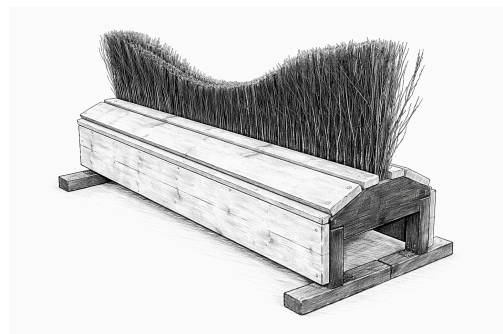

# Preisliste

*Bitte beachten:* Unsere Hindernisse zeichnen sich durch ein **Baukastensystem** mit großer Variabilität aus! Die Teile sind teilweise einzeln verwendbar. Der größte Nutzen wird allerdings erzielt, wenn sie kombiniert werden. Daher gibt es ein Rabattsystem\*: Umso mehr einzelne Teile (hier zählen Bases, Tops und Inlays), umso größer der Gesamtrabatt – und umso vielfältiger die Umbaumöglichkeiten!

**2 BASES + 1 TOP (+ 1 INLAY) = 1 MoGel Hindernis**

1) Unsere **BASE** – die Basis für alle modularen Geländehindernisse, die auch einzeln als kleiner Steilsprung/Rick einsetzbar sind.

Bild	Hindernis	Breite in cm	Höhe in cm	Tiefe in cm	Preis (brutto)
	BASE klein	200	30	4	90 €
	BASE mittel	200	50	4	140 €
	BASE groß	200	70	4	180 €
	BASE groß mit rundem Ausschnitt	200	70	4	160 €
	BASE schmal	150	50	4	120 €
			70	4	150 €

2) Unsere **TOPS** – ergeben zusammen mit unseren BASES vollständige Geländehindernisse

Bild	Hindernis	Breite in cm	Höhe in cm	Tiefe in cm	Preis (brutto)
	KISTE	200	20	50	210 €
	Offene KISTE – zu kombinieren mit Inlays (s.u.)	200	20	50	190 €
	Schweinerücken	200	20	50	210 €
	Offene Schweinerücken - zu kombinieren mit Inlays (s.u.)	200	20	50	190 €
	DACH	200	30	50	240 €