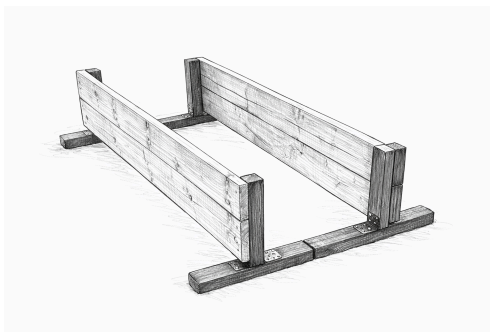

# Preisliste

*Bitte beachten:* Unsere Hindernisse zeichnen sich durch ein **Baukastensystem** mit großer Variabilität aus! Die Teile sind teilweise einzeln verwendbar. Der größte Nutzen wird allerdings erzielt, wenn sie kombiniert werden. Daher gibt es ein Rabattsystem\*: Umso mehr einzelne Teile (hier zählen Bases, Tops und Inlays), umso größer der Gesamtrabatt – und umso vielfältiger die Umbaumöglichkeiten!

**2 BASES + 1 TOP (+ 1 INLAY) = 1 MoGel Hindernis**

1) Unsere **BASE** – die Basis für alle modularen Geländehindernisse, die auch einzeln als kleiner Steilsprung/Rick einsetzbar sind.

Bild	Hindernis	Breite in cm	Höhe in cm	Tiefe in cm	Preis (brutto)
	BASE klein	200	30	4	90 €
	BASE mittel	200	50	4	140 €
	BASE groß	200	70	4	180 €
	BASE groß mit rundem Ausschnitt	200	70	4	160 €
	BASE schmal	150	50	4	120 €
			70	4	150 €

2) Unsere **TOPS** – ergeben zusammen mit unseren BASES vollständige Geländehindernisse

Bild	Hindernis	Breite in cm	Höhe in cm	Tiefe in cm	Preis (brutto)
	KISTE	200	20	50	210 €
	Offene KISTE – zu kombinieren mit Inlays (s.u.)	200	20	50	190 €
	Schweinerücken	200	20	50	210 €
	Offene Schweinerücken - zu kombinieren mit Inlays (s.u.)	200	20	50	190 €
	DACH	200	30	50	240 €