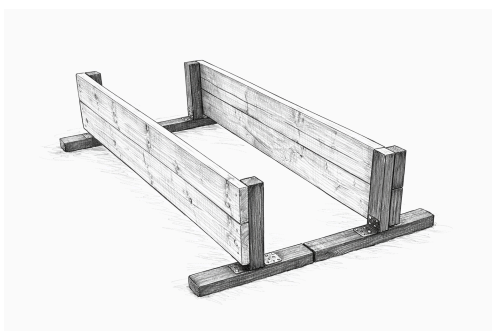

Preisliste

Bitte beachten: Unsere Hindernisse zeichnen sich durch ein **Baukastensystem** mit großer Variabilität aus! Die Teile sind teilweise einzeln verwendbar. Der größte Nutzen wird allerdings erzielt, wenn sie kombiniert werden. Daher gibt es ein Rabattsystem*: Umso mehr einzelne Teile (hier zählen Bases, Tops und Inlays), umso größer der Gesamtrabatt – und umso vielfältiger die Umbaumöglichkeiten!

2 BASES + 1 TOP (+ 1 INLAY) = 1 MoGel Hindernis

1) Unsere BASE – die Basis für alle modularen Geländehindernisse, die auch einzeln als kleiner Steilsprung/Rick einsetzbar sind.

Bild	Hindernis	Breite in cm	Höhe in cm	Tiefe in cm	Preis (brutto)
	BASE klein	200	30	4	90 €
	BASE mittel	200	50	4	140 €
	BASE groß	200	70	4	180 €
	BASE schmal	100	50 70	4 4	120 € 150 €

2) Unsere **TOPS** – ergeben zusammen mit unseren BASES vollständige Geländehindernisse

Bild	Hindernis	Breite in cm	Höhe in cm	Tiefe in cm	Preis (brutto)
	KISTE	200	20	50	210 €
	Offene KISTE – zu kombinieren mit Inlays (s.u.)	200	20	50	190 €
	DACH	200	30	50	240 €
	RAMPE	200	10	50	210 €
	TRAPEZ	200/100	10	150	240 €

Bild	Hindernis	Breite in cm	Höhe in cm	Tiefe in cm	Preis (brutto)
	SCHMALES TRAPEZ	100/50	15	80	150 €
	ECKE	200	10	200/100	240 €
	AUFSATZ – zu kombinieren mit Inlays	210	20	30	50 €

3) Unsere **INLAYS** – zusammen mit unseren BASES und der offenen Kiste als TOP können mit diesen Einsätzen vielfältige Hindernisse gestaltet werden