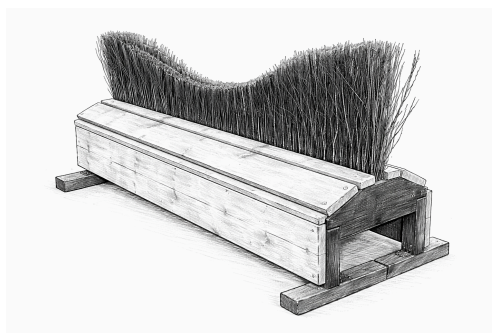

Preisliste

Bitte beachten: Unsere Hindernisse zeichnen sich durch ein **Baukastensystem** mit großer Variabilität aus! Die Teile sind teilweise einzeln verwendbar. Der größte Nutzen wird allerdings erzielt, wenn sie kombiniert werden. Daher gibt es ein Rabattsystem*: Umso mehr einzelne Teile (hier zählen Bases, Tops und Inlays), umso größer der Gesamtrabatt – und umso vielfältiger die Umbaumöglichkeiten!

2 BASES + 1 TOP (+ 1 INLAY) = 1 MoGel Hindernis

1) Unsere BASE – die Basis für alle modularen Geländehindernisse, die auch einzeln als kleiner Steilsprung/Rick einsetzbar sind.

Bild	Hindernis	Breite in cm	Höhe in cm	Tiefe in cm	Preis (brutto)
	BASE klein	200	30	4	90 €
	BASE mittel	200	50	4	140 €
	BASE groß	200	70	4	180 €
	BASE schmal	100	50 70	4 4	120 € 150 €

2) Unsere **TOPS** – ergeben zusammen mit unseren BASES vollständige Geländehindernisse

Bild	Hindernis	Breite in cm	Höhe in cm	Tiefe in cm	Preis (brutto)
	KISTE	200	20	50	210 €
	Offene KISTE – zu kombinieren mit Inlays (s.u.)	200	20	50	190 €
	DACH	200	30	50	240 €
	RAMPE	200	10	50	210 €
	TRAPEZ	200/100	10	150	240 €

Bild	Hindernis	Breite in cm	Höhe in cm	Tiefe in cm	Preis (brutto)
	SCHMALES TRAPEZ	100/50	15	80	150 €
	ECKE	200	10	200/100	240 €
	AUFSATZ – zu kombinieren mit Inlays	210	20	30	50 €

3) Unsere **INLAYS** – zusammen mit unseren BASES und der offenen Kiste als TOP können mit diesen Einsätzen vielfältige Hindernisse gestaltet werden