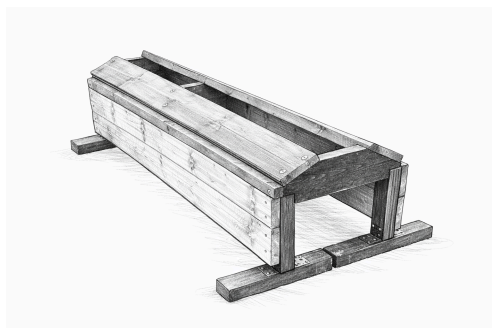

Preisliste

Bitte beachten: Unsere Hindernisse zeichnen sich durch ein **Baukastensystem** mit großer Variabilität aus! Die Teile sind teilweise einzeln verwendbar. Der größte Nutzen wird allerdings erzielt, wenn sie kombiniert werden. Daher gibt es ein Rabattsystem*: Umso mehr einzelne Teile (hier zählen Bases, Tops und Inlays), umso größer der Gesamtrabatt – und umso vielfältiger die Umbaumöglichkeiten!

2 BASES + 1 TOP (+ 1 INLAY) = 1 MoGel Hindernis

1) Unsere BASE – die Basis für alle modularen Geländehindernisse, die auch einzeln als kleiner Steilsprung/Rick einsetzbar sind.

Bild	Hindernis	Breite in cm	Höhe in cm	Tiefe in cm	Preis (brutto)
	BASE klein	200	30	4	90 €
	BASE mittel	200	50	4	140 €
	BASE groß	200	70	4	180 €
	BASE schmal	100	50 70	4 4	120 € 150 €

2) Unsere **TOPS** – ergeben zusammen mit unseren BASES vollständige Geländehindernisse

Bild	Hindernis	Breite in cm	Höhe in cm	Tiefe in cm	Preis (brutto)
	KISTE	200	20	50	210 €
	Offene KISTE – zu kombinieren mit Inlays (s.u.)	200	20	50	190 €
	DACH	200	30	50	240 €
	RAMPE	200	10	50	210 €
	TRAPEZ	200/100	10	150	240 €

Bild	Hindernis	Breite in cm	Höhe in cm	Tiefe in cm	Preis (brutto)
	SCHMALES TRAPEZ	100/50	15	80	150 €
	ECKE	200	10	200/100	240 €
	AUFSATZ – zu kombinieren mit Inlays	210	20	30	50 €

3) Unsere **INLAYS** – zusammen mit unseren BASES und der offenen Kiste als TOP können mit diesen Einsätzen vielfältige Hindernisse gestaltet werden